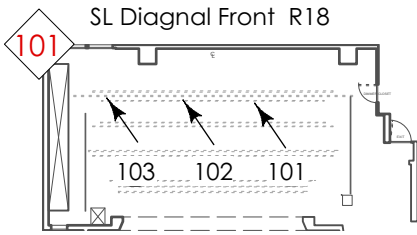

House

House Lights G301	301	302	303	304
----------------------	-----	-----	-----	-----

Riverside Repertory
Magic Sheet 8/21/23