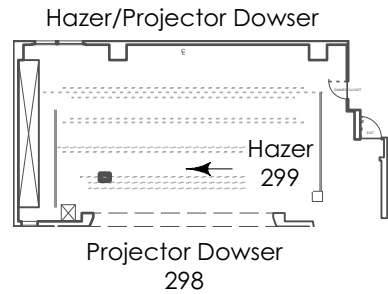

House

House Lights G301	301	302	303	304
----------------------	-----	-----	-----	-----

Riverside Repertory
Magic Sheet 8/21/23