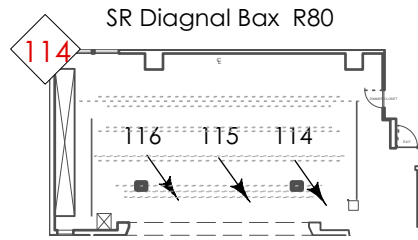

House

House Lights G301	301	302	303	304
----------------------	-----	-----	-----	-----

Riverside Repertory
Magic Sheet 8/21/23