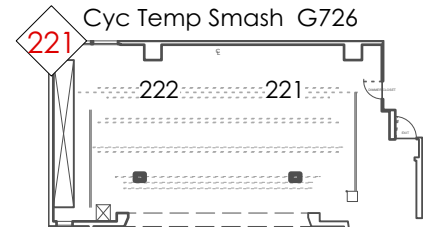

House

House Lights G301	301	302	303	304
----------------------	-----	-----	-----	-----

Riverside Repertory
Magic Sheet 8/21/23