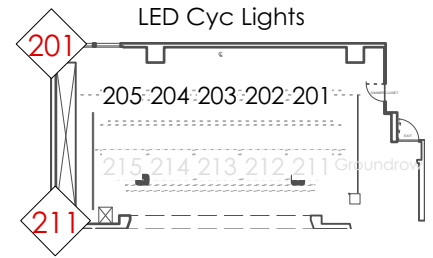

House

House Lights G301	301	302	303	304
----------------------	-----	-----	-----	-----

Riverside Repertory
Magic Sheet 8/21/23