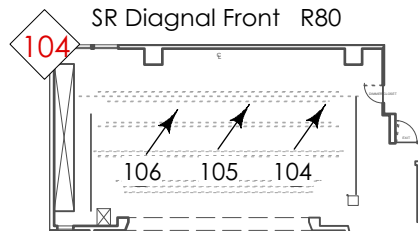

House

House Lights G301	301	302	303	304
----------------------	-----	-----	-----	-----

Riverside Repertory
Magic Sheet 8/21/23