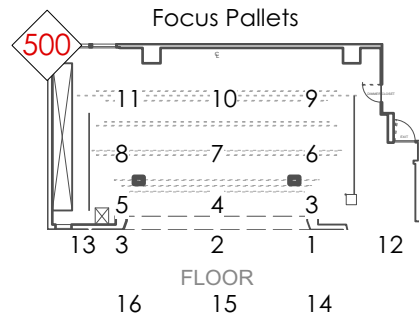

House

House Lights G301	301	302	303	304
----------------------	-----	-----	-----	-----

Riverside Repertory
Magic Sheet 8/21/23