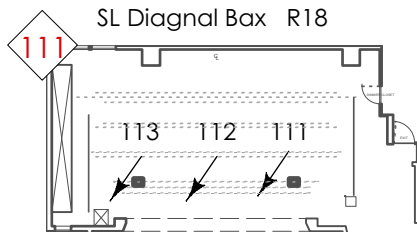

House

House Lights G301	301	302	303	304
----------------------	-----	-----	-----	-----

Riverside Repertory
Magic Sheet 8/21/23