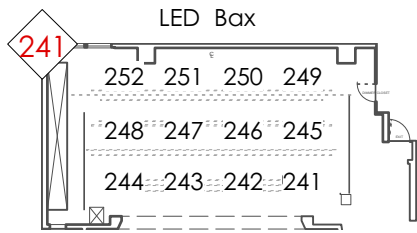

House

House Lights G301	301	302	303	304
----------------------	-----	-----	-----	-----

Riverside Repertory
Magic Sheet 8/21/23