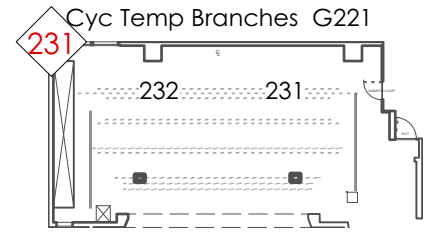

House

House Lights G301	301	302	303	304
----------------------	-----	-----	-----	-----

Riverside Repertory
Magic Sheet 8/21/23